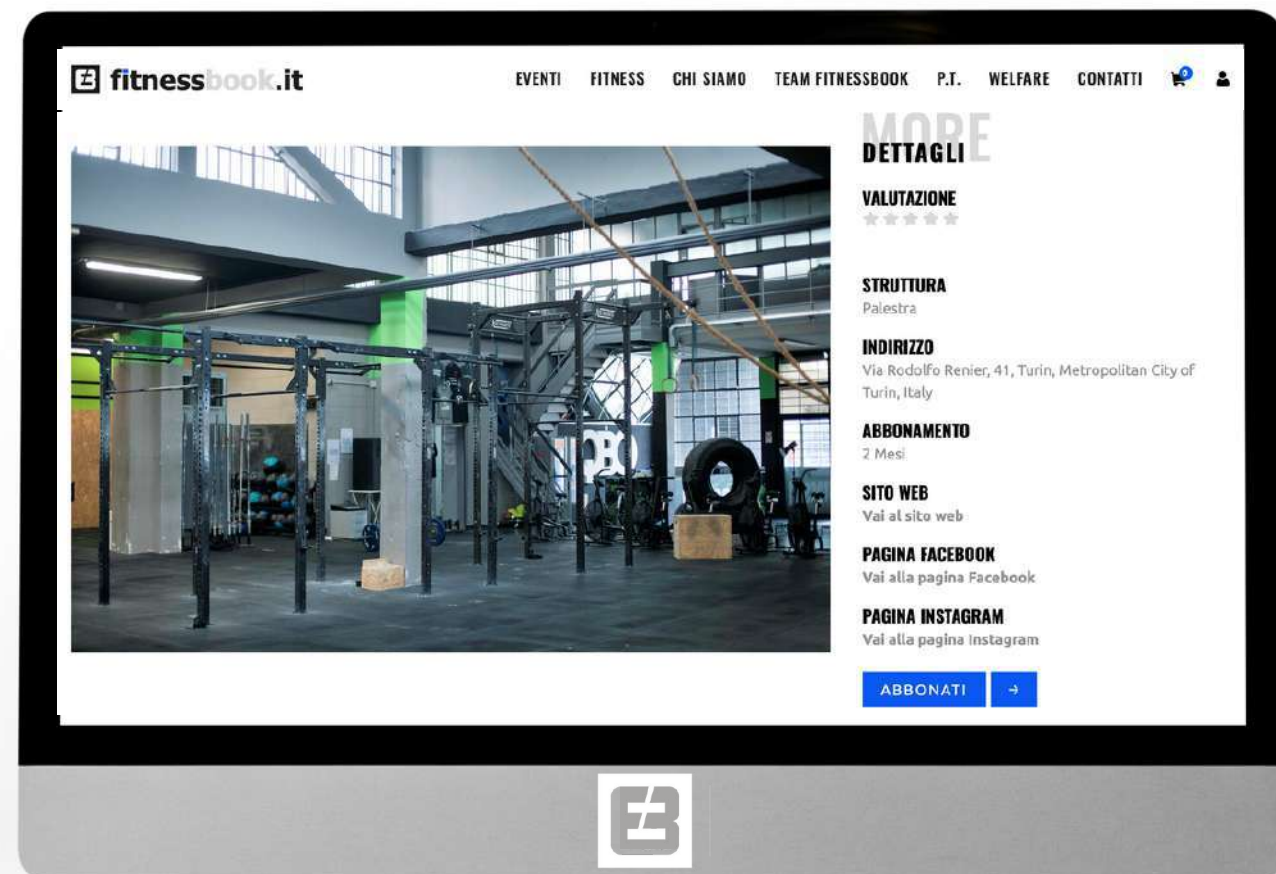

350000

Dipendenti clienti

1700

Aziende clienti

250000

Visitatori mensili

 **fitnessbook.it**

UN PORTALE COMPLETO ED INNOVATIVO